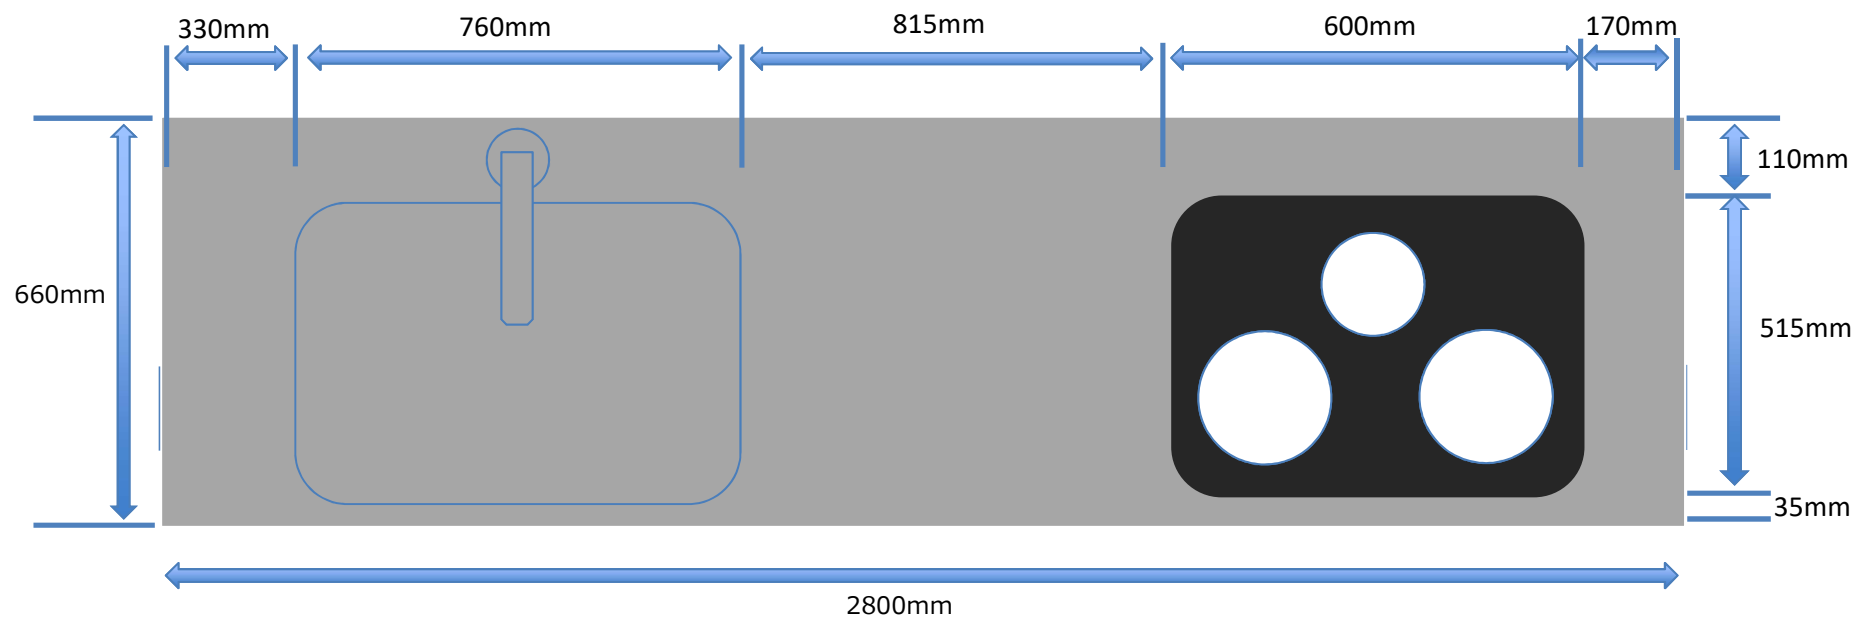

可動式アイランドキッチン (IHコンロ)

H:855mm

IHクッキングヒーター : Panasonic 「KZ-F32AST」

電気オープンレンジ : HITACHI 「MRO-SK201B」

固定キッチン（ガスコンロ）

H:800mm

ガスオープンレンジ：HARMAN「GMO-3900」